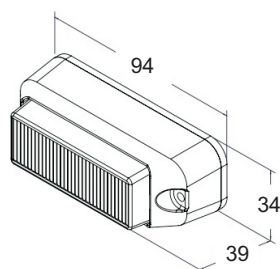

mm

Akcesoria

Nr katalogowy	Napięcie	Prąd	Kolor LED
3736A	12-24VDC	0,2A	pomarańczowy
3736B	12-24VDC	0,2A	niebieski
3736C	12-24VDC	0,2A	biały
3736R	12-24VDC	0,2A	czerwony