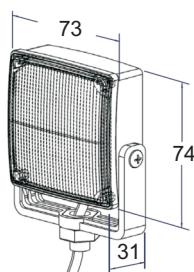

Obudowa:

podstawa: stop aluminium

klosz: poliwęglan - bezbarwny

dostępne kolory LED: pomarańczowy, niebieski, biały, czerwony

Stopień ochrony: IP67

Montaż: powierzchniowy lub na wysięgniku

Zgodność z normami: R10, R65

Zasilanie: 12-24VDC

Pobór prądu: 0,7A

Podłączenie: przewód wyprowadzony z podstawy

Tryb pracy: błyskający - możliwość wyboru 24 sekwencji błysków

Źródło światła: diody LED

Temp. pracy: -30°C do +50°C