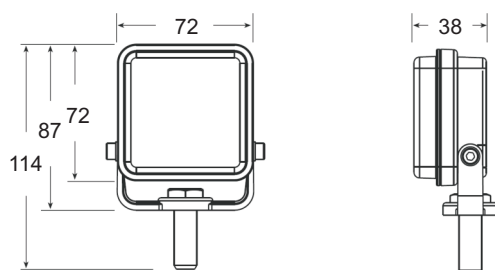

Obudowa:

podstawa: poliwęglan

klosz: poliwęglan - bezbarwny

dostępne kolory LED: pomarańczowy, biały

Stopień ochrony: IP67

Montaż: powierzchniowy lub na wysięgniku

Zgodność z normami: R10, R65

Zasilanie: 12-24VDC

Pobór prądu: 0,12A

Podłączenie: przewód wyprowadzony z podstawy

Tryb pracy: błyskający - potrójna sekwencja błysków

Źródło światła: diody LED

Temp. pracy: -30°C do +55°C